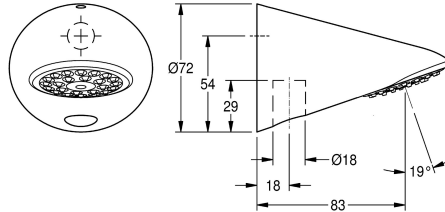

KWC AQUAJET-Slimline Stömlinjeformat duschhuvud

Modell-Linie: AQUAJET-SLIMLINE | AQUA757
Duschar | Duschmunstycken

KWC-No.

2000103757

AQUAJET-Slimline shower head for surface pipe mounting

AQUAJET-Stömlinjeformat duschhuvud DN 15 med jetstrålar av plast med anti-kalk funktion med låg aerosolbildning, för

vägganslutning, polerad förkromad mässing.

Technical Data

Nominell diameter

DN 15

Minimalt flödestryck

1 bar

Ljud isolering

Nej

Sprut kastare

83 mm

Yt material

Krom

Justerbar lutnings vinkel

Nej

Typ

Dusch huvud

Typ av anslutning

PIPE-CONNECTION

Typ av duschhuvud

Sprut munstycke

Volymflöde vid 3 bar

0.3 l/s

Extratillbehör

Shower pipe