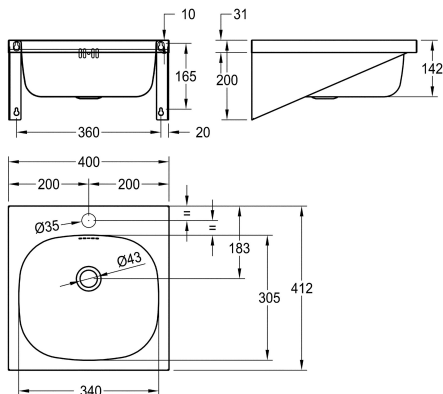

KWC ANIMA Umyvadlo

Modell-Linie: ANIMA | WT400A-M
Umyvadla | Umyvadla

KWC-No.

2000103762

s otvorem pro baterii 35 mm

Umyvadlo k monáži na stěnu, nerezová ocel s jemným matným povrchem, tloušťka materiálu 1 mm, bezešvý svařovaný vnitřní díl o rozměrech 500x335x155 mm, obdélníkový tvar, místo na baterii 80 mm, s

přepadem, odtokový ventil 1 1/4 mm, středový odtok předsvažené montážní konzole, včetně vrutů a hmoždinek.

Technické údaje

Typ umyvadla
Umístění umyvadla
Umyvadlo - výška
Celková délka umyvadla
Umyvadlo - hloubka
Tvar umyvadla
Umyvadlo - šířka
Barva
Materiál
Kód materiálu
Tloušťka materiálu
Celková hloubka
Celková výška
Celková šířka
Přepad
Umístění přepadu
Zadní lišta
Průměr sifonu
Včetně sifonu
Zadní stěna
Povrch
Počet otvorů pro baterie
Otvor pro závit
Otvor pro baterii
Místo pro armaturu
Způsob montáže

koupelnové umyvadlo
středový
142 mm
hedvábně matný
305 mm
obdélník
340 mm
bezbarvý
ušlechtilá ocel
1.4301
1 mm
412 mm
200 mm
400 mm
ano
zadní
Ne
DN 32
Ne
volitelné
hedvábně matný
1
35 mm
střední
ano
montáž na stěnu

Velikost odpadu

ATT-WS-WASTESLEEVEINCL

odtok se zátkou

střed vzadu

183 mm

ano

DN 32

Ne