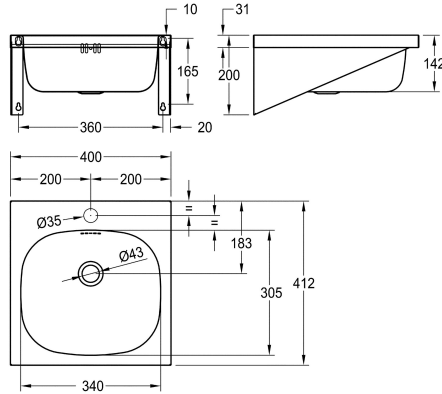

### KWC-No.

**203.0500.577**

**2000103762**

Con orificio para grifo diámetro de 35 mm, central

Lavabo individual para montaje a pared, acero de cromo niquel, acabado satinado, espesor de material 1 mm, cubeta soldada sin juntas con dimensiones interiores de cubeta 340 x 300 x 140 mm, forma de lavabo rectangular, con repisa para grifería 120 mm, con

rebosadero, filtro de tapón 1 1/4", desagüe detrás en el centro, con escuadras de pared soldadas, incluye tornillos y tacos.

Dimensiones 400 x 200 x 412 mm (L x A x P)

### Datos técnicos

Tipo de cubeta
Posición de la cubeta
Altura de la cubeta
Tratamiento de la superficie del lavabo
Longitud de lavabo
Forma de la cubeta
Anchura de la cubeta
Color
Material
Código
Espesor del material
Profundidad
Altura
Anchura total
Rebosadero
Desbordamiento de la posición
Peto trasero
Diámetro del sifón
sifón incluidos
Pared trasera
Acabado de superficie
Número de orificios
Diámetro del orificio del grifo
Posición orificio para grifo

Vanidad de la cuenca
Medio
142 mm
Acabado satinado
305 mm
Rectángulo
340 mm
Sin color
Acero inoxidable
1.4301
1 mm
412 mm
200 mm
400 mm
Si
Respaldo
No
DN 32
No
Opcional
Acabado satinado
1
35 mm
Medio