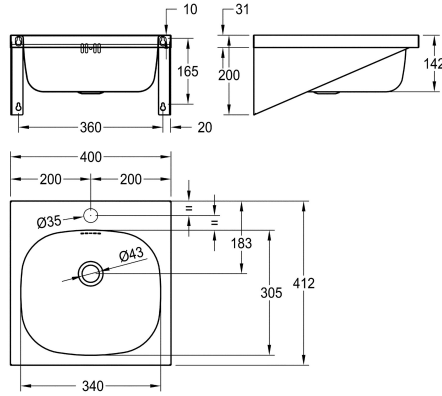

KWC ANIMA

Pesuallas sekoittajan reiällä seinäasennus

Modell-Linie: ANIMA | WT400A-M

Pesualtaat | Pesualltaat

KWC-No.

203.0500.577

2000103762

35 mm hanareiällä

Yksittäinen pesuallas seinäasennukseen, ruostumatonta terästä, satiiniinpintäkäsittely, materiaalin paksuus 1 mm, allas halkaisijaltaan 340 x 300 x 140 mm, suorakaiteen muoto, 80 mm

hanan paikka, sis. ylivuodon, 1 1/4" tulpallinen pohjaventtiili, valutus kaadot keskelle, esihitsatut asennuskannakkeet, mukana ruuvit ja tartuntaosat.

Tekniset tiedot

Altaan tyyppi
Altaan paikka
Altaan korkeus
Altaan pinta
Altaan syvyys
Altaan muoto
Altaan pituus
Väri
Materiaali
Rst teräslaji
Materiaalin vahvuus
Kokonaissyvyys
Kokonaiskorkeus
Kokonaisleveys
Ylijuoksu
Ylivuodon paikka
Takanosto
Vesilukon halkaisija
sisältää vesilukon
Tausta levy
Pinnan viimeistely
Hananreikien lukumäärä
Hananreijän halkaisija
Hananreijän paikka
Hanataso

Allas
Keskus
142 mm
Satiini pintainen
305 mm
Suorakulma
340 mm
Väritön
Ruostumaton teräs
1.4301
1 mm
412 mm
200 mm
400 mm
Kyllä
Taka
Ei
DN 32
Ei
Vaihtoehto
Satiini pintainen
1
35 mm
Keskellä
Kyllä

KWC ANIMA