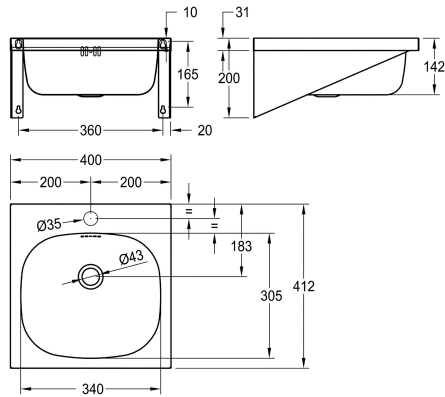

### KWC-No.

**203.0500.577**

**2000103762**

Con foro rubinetteria D 35 mm

Lavabo, fissaggio a parete, in acciaio inox 18/10, superficie satinata, spessore: 1 mm. Vasca dimensioni 340 x 300 x 140 mm. Piano rubinetteria da 80 mm. Con troppopieno, scarico 1" 1/2,

tappo e catenella. Inclusi viti e tasselli di fissaggio.

Dimensioni 400 x 200 x 412 mm (L x A x P)

### Dati tecnici

Tipo vasca
Posizione bacino
Altezza vasca
Finitura vasca
Profondità orizzontale della vasca
Forma della vasca
Larghezza vasca
Colore
Materiale
Codice materiale
Spessore del materiale
Profondità totale
Altezza totale
Larghezza complessiva
Troppo pieno
Posizione del troppopieno
Altezza alzatina
Diametro sifone
sifone incluso
Paraspruzzi
Finitura della superficie
Quantità fori rubinetteria
Diametro foro rubinetto
Posizione foro rubinetto
Piano rubinetteria

Lavabo
Centro
142 mm
Finitura satinata
305 mm
Rettangolo
340 mm
Senza colore
Acciaio inox
1.4301
1 mm
412 mm
200 mm
400 mm
Si
Dietro
No
DN 32
No
In opzione
Finitura satinata
1
35 mm
In mezzo
Si