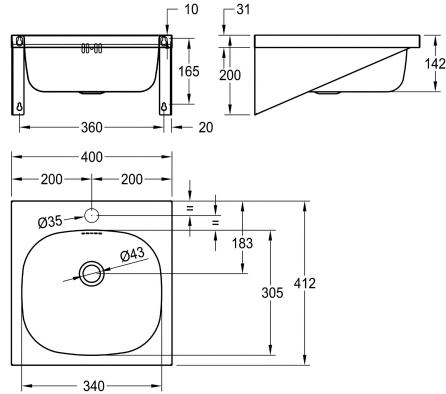

KWC ANIMA Wastafel

Modell-Linie: ANIMA | WT400A-M
Wastafels | Wastafels

KWC-No.

203.0500.577

2000103762

Met kraangat 35 mm (diameter)

Wastafel voor wandmontage, roestvrij staal, oppervlak zijdemat, materiaaldikte 1 mm, voegloos ingelaste waskom met afmetingen 340 x 305 x 142 mm, rechthoekige wastafel, kraanvlak 80 mm, met overloop, G 1 1/4" afvoerplug, afvoer achteraan in het midden,

met ingelaste wandbevestigingssteunen, inclusief schroeven en pluggen.

Met kraangat

Technical Data

Type waskom
Kuippositie
Kuip - kuip diepte
Afwerking kuip
Kuip - diepte
Kuipvorm
Kuip - breedte
Kleur
Materiaal
Materiaalcode
Materiaaldikte
Totale diepte
Totale hoogte
Totale breedte
Overloop
Overloop positie
Opstaande achterkant
Sifon diameter
inclusief sifon
Spatplaat
Oppervlakafwerking
Aantal kraangaten
Kraangat diameter
Kraangatpositie

Inbouw wastafel
Centraal
142 mm
Zijdeglans
305 mm
Rechthoekig
340 mm
Geen kleur
Roestvrij staal
1.4301
1 mm
412 mm
200 mm
400 mm
Ja
Terug
Neen
DN 32
Neen
Optioneel
Zijdeglans
1
35 mm
Midden

KWC ANIMA Wastafel

Modell-Linie: ANIMA | WT400A-M
Wastafels | Wastafels

Kraanvlak	Ja
Type montage	Wandmontage
Type afvoer kit	Afvoerplug met stop
Positie afvoeropening	Midden achter
Lengte uitloop	183 mm
afvoer kit inbegrepen	Ja
Afvoer afmetingen	DN 32
ATT-WS-WASTESLEEVEINCL	Neen