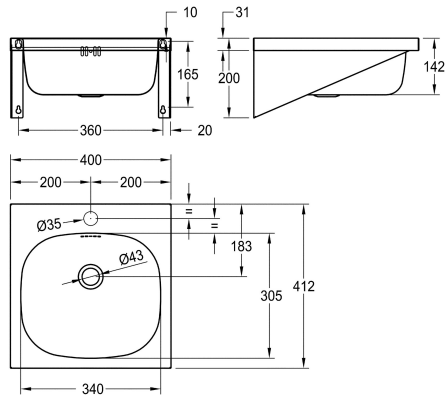

KWC ANIMA Singeltvättställ

Modell-Linie: ANIMA | WT400A-M
Tvättställ | Tvättställ

KWC-No.

2000103762

With 35 mm diameter tap hole, centered

Singeltvättställ för väggmontage, rostfritt stål, satin yta, godstjocklek 1 mm, sömlös svetsad skål med diameter 340 x 300 x 140, rektangulär form, 80 mm avsats för blandare, med

bräddavlopp, 1 1/4" avloppssil, centrerat avlopp, integrerade konsoler, levereras med skruv och plugg.

Technical Data

Typ av skål
skål placering
Skål.- skål djup
Skål finish
Skål - djup
Skål form
Skål - vidd
Färg
Material
Materialkod
Material tjocklek
Övergripande djup
Total höjd
Total bredd
Bräddavlopp
Breddavloppets placering
Bakre stäende
Vattenläs diameter
vattenläs ingår
Utslagsback
Ytfinish
Antal kranhål
Kranhålsdiameter
Kranhålsplacering
Kran hylla
Typ av montering

Tom skål
Mitten
142 mm
Satin yta
305 mm
Rektangel
340 mm
Ingen färg
Rostfritt stål
1.4301
1 mm
412 mm
200 mm
400 mm
Ja
Tillbaka
Nej
DN 32
Nej
Optimal
Satin yta
1
35 mm
Mitten
Ja
Väggmontering

KWC ANIMA Singeltvättställ

Modell-Linie: ANIMA | WT400A-M
Tvättställ | Tvättställ

Typ av avfallsbehållare

Avfalls håls placering

Avfalls håls beräkning

avfallsbehållare ingår

Avfalls storlek

ATT-WS-WASTESLEEVEINCL

Plugg avfall