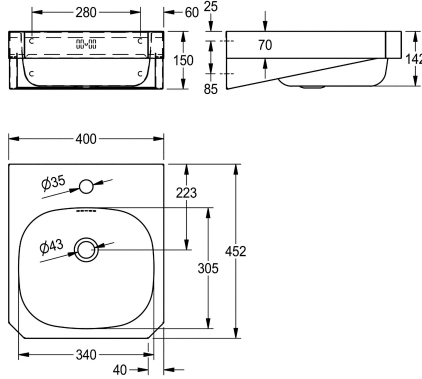

### KWC-No.

203.0499.147

2000103763

Con orificio para grifo diámetro de 35 mm, central

1

Lavabo individual para montaje a pared, acero de cromo niquel, acabado satinado, espesor de material 1 mm, cubeta soldada sin juntas con dimensiones interiores de cubeta 340 x 300 x 140 mm, forma de lavabo rectangular, con repisa para grifería 120 mm, con rebosadero, filtro de tapón 1 1/4", desagüe detrás en el centro,

panel frontal con esquinas 45°, con escuadras de pared soldadas, fijación según EN 31, incluye tornillos y tacos.

Dimensiones 400 x 150 x 452 mm (L x A x P)

### Datos técnicos

Tipo de cubeta
Posición de la cubeta
Altura de la cubeta
Tratamiento de la superficie del lavabo
Longitud de lavabo
Forma de la cubeta
Anchura de la cubeta
Color
Material
Código
Espesor del material
Profundidad
Altura
Anchura total
Rebosadero
Desbordamiento de la posición
Peto trasero
Diámetro del sifón
sifón incluidos
Pared trasera
Acabado de superficie
Número de orificios
Diámetro del orificio del grifo
Posición orificio para grifo

Vanidad de la cuenca
Medio
142 mm
Acabado satinado
305 mm
Rectángulo redondeado
340 mm
Sin color
Acero inoxidable
1.4301
1 mm
452 mm
150 mm
400 mm
Si
Respaldo
No
DN 32
No
Opcional
Acabado satinado
1
35 mm
Medio