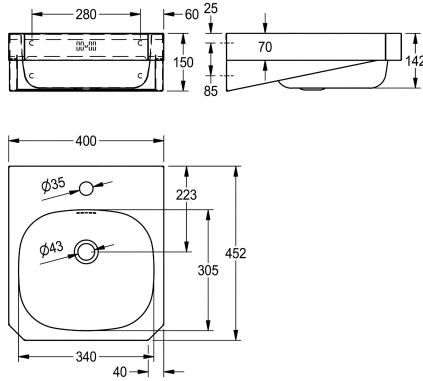

KWC ANIMA Lavabo singolo

Modell-Linie: ANIMA | WT400C-M
Lavabi | Lavabi

KWC-No.

203.0499.147

2000103763

Con foro rubinetteria D 35 mm

1

Lavabo, fissaggio a parete, in acciaio inox 18/10, superficie satinata, spessore: 1 mm. Vasca dimensioni 340x300x140 mm. Piano rubinetteria da 120 mm. Angoli smussati a 45°. Con troppopieno, scarico 1" 1/4, tappo e catenella. Montaggio conforme

alla normativa EN31. Inclusi viti e tasselli di fissaggio.

Dimensioni 400 x 150 x 452 mm (L x A x P)

Dati tecnici

Tipo vasca
Posizione bacino
Altezza vasca
Finitura vasca
Profondità orizzontale della vasca
Forma della vasca
Larghezza vasca
Colore
Materiale
Codice materiale
Spessore del materiale
Profondità totale
Altezza totale
Larghezza complessiva
Troppo pieno
Posaione del troppopieno
Altezza alzatina
Diametro sifone
sifone incluso
Paraspruzzi
Finitura della superficie
Quantità fori rubinetteria
Diametro foro rubinetto
Posizione foro rubinetto

Lavabo
Centro
142 mm
Finitura satinata
305 mm
Rettangolo arrotondato
340 mm
Senza colore
Acciaio inox
1.4301
1 mm
452 mm
150 mm
400 mm
Si
Dietro
No
DN 32
No
In opzione
Finitura satinata
1
35 mm
In mezzo

KWC ANIMA Lavabo singolo

Modell-Linie: ANIMA | WT400C-M
Lavabi | Lavabi

Piano rubinetteria	Si
Tipo di montaggio	Installazione a parete
Tipologia del gruppo scarico	Scarico bloccabile
Posizione del foro di scarico	Centrale posteriore
Proiezione del foro di scarico	223 mm
gruppo di scarico incluso	Si
Dimensione dello scarico	DN 32
ATT-WS-WASTESLEEVEINCL	No
teamNumber	0