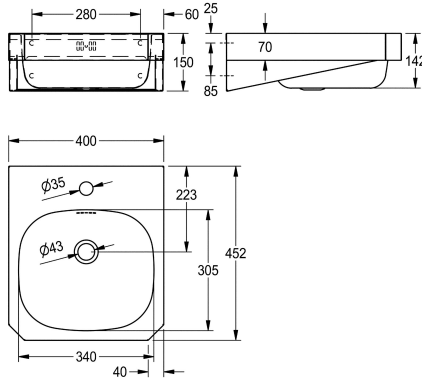

KWC ANIMA Lavabo singolo

Modell-Linie: ANIMA | WT400C-M
Lavabi | Lavabi

KWC-No.

203.0499.147

2000103763

Con foro rubinetteria D 35 mm

1

Lavabo, fissaggio a parete, in acciaio inox 18/10, superficie satinata, spessore: 1 mm. Vasca dimensioni 340x300x140 mm. Piano rubinetteria da 120 mm. Angoli smussati a 45°. Con troppopieno, scarico 1" 1/4, tappo e catenella. Montaggio conforme

alla normativa EN31. Inclusi viti e tasselli di fissaggio.

Dimensioni 400 x 150 x 452 mm (L x A x P)

Dati tecnici

Tipo vasca
Posizione bacino
Altezza vasca
Finitura vasca
Profondità orizzontale della vasca
Forma della vasca
Larghezza vasca
Colore
Materiale
Codice materiale
Spessore del materiale
Profondità totale
Altezza totale
Larghezza complessiva
Troppo pieno
Posaione del troppopieno
Altezza alzatina
Diametro sifone
sifone incluso
Paraspruzzi
Finitura della superficie
Quantità fori rubinetteria
Diametro foro rubinetto
Posizione foro rubinetto

Lavabo
Centro
142 mm
Finitura satinata
305 mm
Rettangolo arrotondato
340 mm
Senza colore
Acciaio inox
1.4301
1 mm
452 mm
150 mm
400 mm
Si
Dietro
No
DN 32
No
In opzione
Finitura satinata
1
35 mm
In mezzo

KWC ANIMA Lavabo singolo

Modell-Linie: ANIMA | WT400C-M
Lavabi | Lavabi

Piano rubinetteria	Si
Tipo di montaggio	Installazione a parete
Tipologia del gruppo scarico	Scarico bloccabile
Posizione del foro di scarico	Centrale posteriore
Proiezione del foro di scarico	223 mm
gruppo di scarico incluso	Si
Dimensione dello scarico	DN 32
ATT-WS-WASTESLEEVEINCL	No