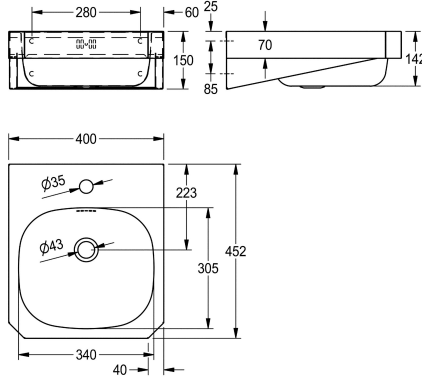

KWC ANIMA Wastafel

Modell-Linie: ANIMA | WT400C-M
Wastafels | Wastafels

KWC-No.

203.0499.147

2000103763

Met kraangat 35 mm (diameter)

1

Wastafel voor wandmontage, roestvrij staal, oppervlakte zijdemat, materiaaldikte 1 mm, voegloos ingelaste waskom met afmetingen 340 x 300 x 140 mm, rechthoekige waskom, kraanvlak 120 mm, met overloop, afvoer- en overloopgarnituur 1 1/4", afvoer achteraan in het midden, frontpaneel met 45° hoeken, met ingelaste

wandbevestigingssteunen, bevestiging conform EN 32, inclusief schroeven en pluggen.

Met kraangat

Technical Data

Type waskom
Kuippositie
Kuip - kuip diepte
Afwerking kuip
Kuip - diepte
Kuipvorm
Kuip - breedte
Kleur
Materiaal
Materiaalcode
Materiaaldikte
Totale diepte
Totale hoogte
Totale breedte
Overloop
Overloop positie
Opstaande achterkant
Sifon diameter
inclusief sifon
Spatplaat
Oppervlakafwerking
Aantal kraangaten
Kraangat diameter
Kraangatpositie

Inbouwastafel
Centraal
142 mm
Zijdeglans
305 mm
Afgeronde rechthoek
340 mm
Geen kleur
Roestvrij staal
1.4301
1 mm
452 mm
150 mm
400 mm
Ja
Terug
Neen
DN 32
Neen
Optioneel
Zijdeglans
1
35 mm
Midden

KWC ANIMA Wastafel

Modell-Linie: ANIMA | WT400C-M
Wastafels | Wastafels

Kraanvlak	Ja
Type montage	Wandmontage
Type afvoer kit	Afvoerplug met stop
Positie afvoeropening	Midden achter
Lengte uitloop	223 mm
afvoer kit inbegrepen	Ja
Afvoer afmetingen	DN 32
ATT-WS-WASTESLEEVEINCL	Neen