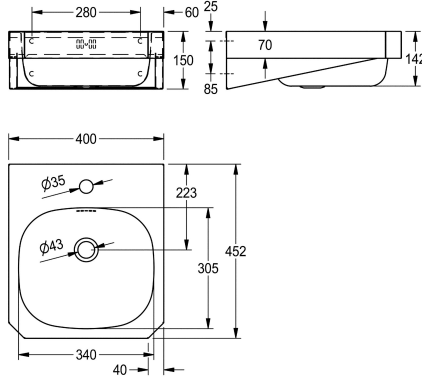

KWC ANIMA Singeltvättställ

Modell-Linie: ANIMA | WT400C-M
Tvättställ | Tvättställ

KWC-No.

2000103763

With 35 mm diameter tap hole, centered

Antal kranhåll

1

Singeltvättställ för väggmontage, rostfritt stål, satin yta, godstjocklek 1 mm, sömlös svetsad skål med diameter 340x300x140, rektangulär form, 120 mm avsats för blandare, med bräddavlopp.

1 1/4" avloppssil, centrerat avlopp, front med 45 hörn, integrerade konsoler, montering enligt EN 31, levereras med skruv och plugg.

Technical Data

Typ av skål
skål placering
Skål- skål djup
Skål finish
Skål - djup
Skål form
Skål - vidd
Färg
Material
Materialkod
Material tjocklek
Övergripande djup
Total höjd
Total bredd
Bräddavlopp
Breddavloppets placering
Bakre stående
Vattenlås diameter
vattenlås ingår
Utslagsback
Ytfinish
Antal kranhåll
Kranhållsdiameter
Kranhållsplacering
Kran hylla
Typ av montering

Tom skål
Mitten
142 mm
Satin yta
305 mm
Rundad rektangel
340 mm
Ingen färg
Rostfritt stål
1.4301
1 mm
452 mm
150 mm
400 mm
Ja
Tillbaka
Nej
DN 32
Nej
Optimal
Satin yta
1
35 mm
Mitten
Ja
Väggmontering

KWC ANIMA Singeltvättställ

Modell-Linie: ANIMA | WT400C-M
Tvättställ | Tvättställ

Typ av avfallsbehållare

Avfalls håls placering

Avfalls håls beräkning

avfallsbehållare ingår

Avfalls storlek

ATT-WS-WASTESLEEVEINCL

Plugg avfall