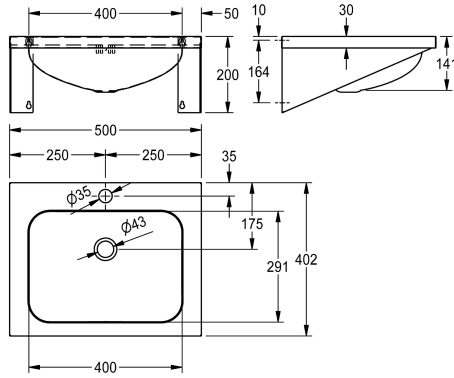

KWC ANIMA

Pesuallas seinäasennukseen

Modell-Linie: ANIMA | WT500A-M

Pesualtaat | Pesualltaat

KWC-No.

203.0000.154

2000103764

halkaisija 35 mm hanareiällä

1

Pesuallas seinäasennukseen, ruostumatonta terästä, sateinipinta, materiaalin vahvuus 1 mm, allas halkaisijaltaan 400 x 300 x 140 mm, suorakaitteen muoto, 70 mm hanan paikka, sis. ylivuodon, 1 1/4" tulpallinen pohjaventtiili, valutus kohti keskustaa, esihitsatut

asennuskannakkeet, mukana ruuvit ja tartuntaosat. Sekoittajan reiällä.

Mitat 500 x 200 x 402 mm (L x K x S)

Tekniset tiedot

Altaan tyyppi
Altaan paikka
Altaan korkeus
Altaan pinta
Altaan syvyys
Altaan muoto
Altaan pituus
Väri
Materiaali
Rst teräslaji
Materiaalin vahvuus
Kokonaissyvyys
Kokonaiskorkeus
Kokonaisleveys
Ylijuuksu
Ylivuodon paikka
Takanosto
Vesilukon halkaisija
sisältää vesilukon
Tausta levy
Pinnan viimeistely
Hananreikien lukumäärä
Hananreijän halkaisija
Hananreijän paikka

Allas
Keskus
141 mm
Sateinipintainen
291 mm
Suorakulma
400 mm
Väritön
Ruostumaton teräs
1.4301
1 mm
402 mm
200 mm
500 mm
Kyllä
Taka
Ei
DN 32
Ei
Vaihtoehto
Sateinipintainen
1
35 mm
Keskellä

KWC ANIMA

Pesuallas seinäasennukseen