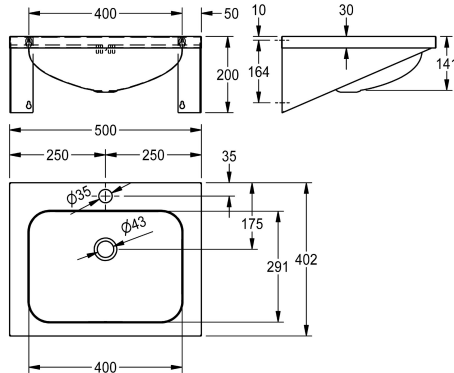

### KWC-No.

203.0000.154

2000103764

Con foro rubinetteria D 35 mm

1

Lavabo, fissaggio a parete, in acciaio inox 18/10, superficie satinata, spessore: 1 mm. Vasca dimensioni 400x300x140 mm. Piano rubinetteria da 70 mm. Con troppopieno, scarico 1" 1/2.

tappo e catenella. Inclusi viti e tasselli di fissaggio.

Dimensioni 500 x 200 x 402 mm (L x A x P)

### Dati tecnici

Tipo vasca
Posizione bacino
Altezza vasca
Finitura vasca
Profondità orizzontale della vasca
Forma della vasca
Larghezza vasca
Colore
Materiale
Codice materiale
Spessore del materiale
Profondità totale
Altezza totale
Larghezza complessiva
Troppo pieno
Posizione del troppopieno
Altezza alzatina
Diametro sifone
sifone incluso
Paraspruzzi
Finitura della superficie
Quantità fori rubinetteria
Diametro foro rubinetto
Posizione foro rubinetto
Piano rubinetteria

Lavabo
Centro
141 mm
Finitura satinata
291 mm
Rettangolo
400 mm
Senza colore
Acciaio inox
1.4301
1 mm
402 mm
200 mm
500 mm
Si
Dietro
No
DN 32
No
In opzione
Finitura satinata
1
35 mm
In mezzo
Si