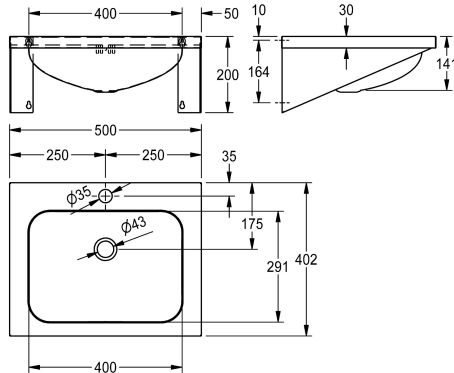

KWC ANIMA Wastafel

Modell-Linie: ANIMA | WT500A-M
Wastafels | Wastafels

KWC-No.

203.0000.154

2000103764

Met kraangat 35 mm (diameter)

1

Wastafel voor wandmontage, roestvrij staal, oppervlak zijdemat, materiaaldikte 1 mm, voegloos ingelaste waskom met afmetingen 400 x 300 x 140 mm, rechthoekige wastafel, kraanvlak 70 mm,

met overloop, G 1 1/4" afvoerplug, met ingelaste wandbevestigingssteunen, inclusief schroeven en pluggen. Met kraangat.

Technical Data

Type waskom
Kuippositie
Kuip - kuip diepte
Afwerking kuip
Kuip - diepte
Kuipvorm
Kuip - breedte
Kleur
Materiaal
Materiaalcode
Materiaaldikte
Totale diepte
Totale hoogte
Totale breedte
Overloop
Overloop positie
Opstaande achterkant
Sifon diameter
inclusief sifon
Spatplaat
Oppervlakafwerking
Aantal kraangaten
Kraangat diameter
Kraangatpositie
Kraanvlak

Inbouwwasafel
Centraal
141 mm
Zijdeglans
291 mm
Rechthoekig
400 mm
Geen kleur
Roestvrij staal
1.4301
1 mm
402 mm
200 mm
500 mm
Ja
Terug
Neen
DN 32
Neen
Optioneel
Zijdeglans
1
35 mm
Midden
Ja

KWC ANIMA Wastafel

Modell-Linie: ANIMA | WT500A-M
Wastafels | Wastafels

Type montage	Wandmontage
Type afvoer kit	Afvoerplug met stop
Positie afvoeropening	Midden achter
Lengte uitloop	175 mm
afvoer kit inbegrepen	Ja
Afvoer afmetingen	DN 32
ATT-WS-WASTESLEEVEINCL	Neen