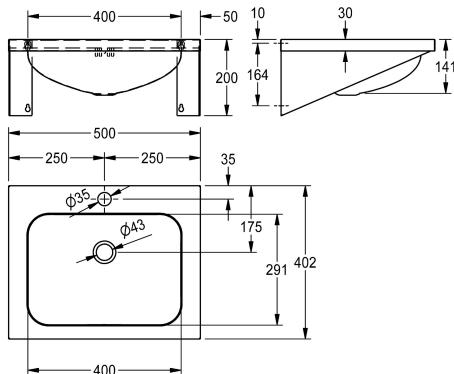

KWC ANIMA

Umywalka pojedyncza

Modell-Linie: ANIMA | WT500A-M

Umywalki | Umywalki pojedyncze

KWC-No.

203.0000.154

2000103764

Z otworem na baterię 35 mm

1

Umywalka pojedyncza do montażu ściennego. Stal szlachetna, powierzchnia szlifowana matowa, grubość materiału 1 mm. Komora bezspoinowo wspawana w blat. Prostokątny kształt. Półka na armaturę o głębokości 70 mm, otwór na armaturę 35 mm. Przelew. Zatyczkowy zestaw odpływowo-przelewowy G 1 1/4 B,

odpływ tylny środkowy. Przyspawane wspomniki ścienne. W komplecie: wkręty i kołki rozporowe.

Wymiary 500 x 200 x 402 mm (szer. x wys. x głęb.)

Dane techniczne

Rodzaje umywalek

Umiejscowienie komory

Komora - głębokość komory

Wykończenie powierzchni miski

Głębokość komory

Kształt miski

Szerokość komory

Kolor

Materiał

Kod materiałowy

Grubość materiału

Łączna głębokość

Łączna wysokość

Łączna szerokość

Przelew

Umiejscowienie przelewu

Tylna krawędź przyścienna

średnica syfonu

Syfon w komplecie

Ścianka tylna

Wykończenie powierzchni

Liczba otworów na baterie

Średnica otworu na armaturę

Pozycja otworu na baterię

Umywalka częściowo wbudowana w blat

W środku

141 mm

Matowe

291 mm

Prostokąt

400 mm

Brak koloru

Stal szlachetna

1.4301

1 mm

402 mm

200 mm

500 mm

Tak

Plecy

Nie

DN 32

Nie

Opcjonalny

Matowe

1

35 mm

W środku