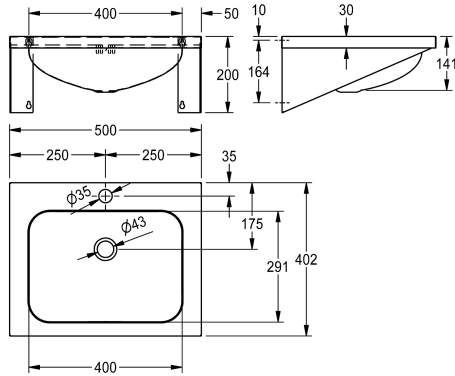

KWC ANIMA Singeltvättställ

Modell-Linie: ANIMA | WT500A-M
Tvättställ | Tvättställ

KWC-No.

2000103764

With 35 mm diameter tap hole, centered

Antal kranhål

1

Singeltvättställ för väggmontage, rostfritt stål, satin yta, godstjocklek 1 mm, sömlös svetsad skål med diameter 400 x 300 x 140, rektangulär form, 70 mm avsats för blandare, med

bräddavlopp, 1 1/4" avloppssil, centrerat avlopp, integrerade konsoler, levereras med skruv och plugg.

Technical Data

Typ av skål
skål placering
Skål.- skål djup
Skål finish
Skål - djup
Skål form
Skål - vidd
Färg
Material
Materialkod
Material tjocklek
Övergripande djup
Total höjd
Total bredd
Bräddavlopp
Breddavloppets placering
Bakre stäende
Vattenläs diameter
vattenläs ingår
Utslagsback
Ytfinish
Antal kranhål
Kranhålsdiameter
Kranhålsplacering
Kran hylla
Typ av montering

Tom skål
Mitten
141 mm
Satin yta
291 mm
Rektangel
400 mm
Ingen färg
Rostfritt stål
1.4301
1 mm
402 mm
200 mm
500 mm
Ja
Tillbaka
Nej
DN 32
Nej
Optimal
Satin yta
1
35 mm
Mitten
Ja
Väggmontering

KWC ANIMA Singeltvättställ

Modell-Linie: ANIMA | WT500A-M
Tvättställ | Tvättställ

Typ av avfallsbehållare

Avfalls håls placering

Avfalls håls beräkning

avfallsbehållare ingår

Avfalls storlek

ATT-WS-WASTESLEEVEINCL

Plugg avfall