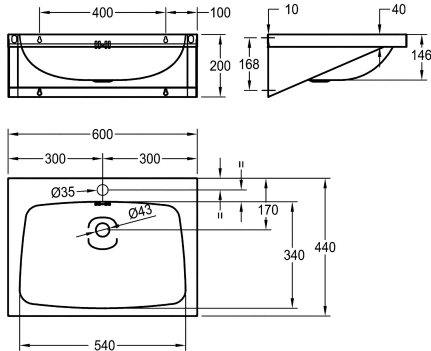

KWC ANIMA Umyvadlo

Modell-Linie: ANIMA | WT600A-M
Umyvadla | Umyvadla

KWC-No.

203.0000.155

2000103765

s otvorem pro baterii 35 mm

1

Umyvadlo k monáži na stěnu, nerezová ocel s jemným matným povrchem, tloušťka materiálu 1 mm, bežešvý svařovaný vnitřní díl o rozměrech 550x350x140 mm, obdélníkový tvar, místo na baterii 80 mm, s

přepadem, odtokový ventil 1 1/4 mm, středový odtok, předsvažené montážní konzole, včetně vrutů a hmoždinek.

Technické údaje

Typ umyvadla
Umístění umyvadla
Umyvadlo - výška
Celková délka umyvadla
Umyvadlo - hloubka
Tvar umyvadla
Umyvadlo - šířka
Barva
Materiál
Kód materiálu
Tloušťka materiálu
Celková hloubka
Celková výška
Celková šířka
Přepad
Umístění přepadu
Zadní lišta
Průměr sifonu
Včetně sifonu
Zadní stěna
Povrch
Počet otvorů pro baterie
Otvor pro závit
Otvor pro baterii

koupelnové umyvadlo
středový
146 mm
hedvábně matný
340 mm
obdélník
540 mm
bezbarvý
ušlechtilá ocel
1.4301
1 mm
440 mm
200 mm
600 mm
ano
zadní
Ne
DN 32
Ne
volitelné
hedvábně matný
1
35 mm
střední

KWC ANIMA

Umyvadlo

Modell-Linie: ANIMA | WT600A-M

Umyvadla | Umyvadla

Místo pro armaturu	ano
Způsob montáže	montáž na stěnu
Typ odpadové sady	odtok se zátkou
Umístění odtoku	střed vzadu
Vzdálenost odpadu od zdi	170 mm
Včetně odpadové sady	ano
Velikost odpadu	DN 32
ATT-WS-WASTESLEEVEINCL	Ne