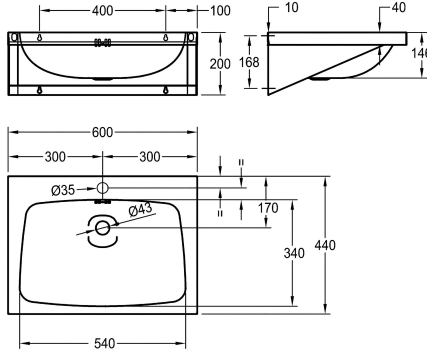

KWC ANIMA

Pesuallas hananreillä seinäasennukseen

Modell-Linie: ANIMA | WT600A-M

Pesualtaat | Pesuالتاات

KWC-No.

2000103765

35 mm hananreillä

Hananreikien lukumäärä

1

Pesuallas seinäasennukseen, ruostumatonta terästä, satiini-pinta, materiaalin vahvuus 1 mm, allas halkaisijaltaan 550 x 350 x 140 mm, suorakulma muoto, 75 mm hanan paikka, sis. ylivuodon, 1 1/4" tulppallinen pohjaventtiili, kaadot keskelle, esihitsatut

asennuskannakkeet, mukana ruuvit ja tartuntaosat.

Mitat 600 x 200 x 440 mm (L x K x S)

Tekniset tiedot

Altaan tyyppi
Altaan paikka
Altaan korkeus
Altaan pinta
Altaan syvyys
Altaan muoto
Altaan pituus
Väri
Materiaali
Rst teräslaji
Materiaalin vahvuus
Kokonaissyvyys
Kokonaiskorkeus
Kokonaisleveys
Ylijuuksu
Ylivuodon paikka
Takanosto
Vesilukon halkaisija
sisältää vesilukon
Tausta levy
Pinnan viimeistely
Hananreikien lukumäärä
Hananreijän halkaisija
Hananreijän paikka
Hanataso
Asennustapa

Allas
Keskus
146 mm
Satiini-pintainen
340 mm
Suorakulma
540 mm
Väritön
Ruostumaton teräs
1.4301
1 mm
440 mm
200 mm
600 mm
Kyllä
Taka
Ei
DN 32
Ei
Vaihtoehto
Satiini-pintainen
1
35 mm
Keskellä
Kyllä
Seinäasennus