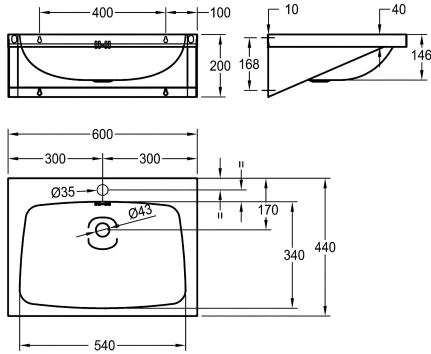

### KWC-No.

**203.0000.155**

**2000103765**

Met kraangat 35 mm (diameter)

1

Wastafel voor wandmontage, roestvrij staal, oppervlakte satijn, materiaaldikte 1 mm, voegloos ingelaste waskom met bakmaat 540 x 340 x 146 mm, rechthoekige wastafel, kraanvlak 75 mm, met overloop, G 1 1/4" gootsteenzeef, afvoer achteraan in het

## KWC ANIMA Wastafel

Modell-Linie: ANIMA | WT600A-M  
Wastafels | Wastafels

Kraanvlak	Ja
Type montage	Wandmontage
Type afvoer kit	Afvoerplug met stop
Positie afvoeropening	Midden achter
Lengte uitloop	170 mm
afvoer kit inbegrepen	Ja
Afvoer afmetingen	DN 32
ATT-WS-WASTESLEEVEINCL	Neen