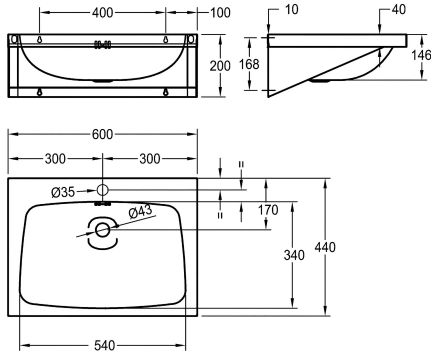

KWC ANIMA Wastafel

Modell-Linie: ANIMA | WT600A-M
Wastafels | Wastafels

KWC-No.

203.0000.155

2000103765

Met kraangat 35 mm (diameter)

1

Wastafel voor wandmontage, roestvrij staal, oppervlakte satijn, materiaaldikte 1 mm, voegloos ingelaste waskom met bakmaat 540 x 340 x 146 mm, rechthoekige wastafel, kraanvlak 75 mm, met overloop, G 1 1/4" gootsteenzeef, afvoer achteraan in het

midden, met ingelaste wandbevestigingssteunen, inclusief schroeven en pluggen.

Met kraangat

Technical Data

Type waskom
Kuippositie
Kuip - kuip diepte
Afwerking kuip
Kuip - diepte
Kuipvorm
Kuip - breedte
Kleur
Materiaal
Materiaalcode
Materiaaldikte
Totale diepte
Totale hoogte
Totale breedte
Overloop
Overloop positie
Opstaande achterkant
Sifon diameter
inclusief sifon
Spatplaat
Oppervlakafwerking
Aantal kraangaten
Kraangat diameter
Kraangatpositie

Inbouw wastafel
Centraal
146 mm
Zijdeglans
340 mm
Rechthoekig
540 mm
Geen kleur
Roestvrij staal
1.4301
1 mm
440 mm
200 mm
600 mm
Ja
Terug
Neen
DN 32
Neen
Optioneel
Zijdeglans
1
35 mm
Midden

KWC ANIMA Wastafel

Modell-Linie: ANIMA | WT600A-M
Wastafels | Wastafels

Kraanvlak	Ja
Type montage	Wandmontage
Type afvoer kit	Afvoerplug met stop
Positie afvoeropening	Midden achter
Lengte uitloop	170 mm
afvoer kit inbegrepen	Ja
Afvoer afmetingen	DN 32
ATT-WS-WASTESLEEVEINCL	Neen