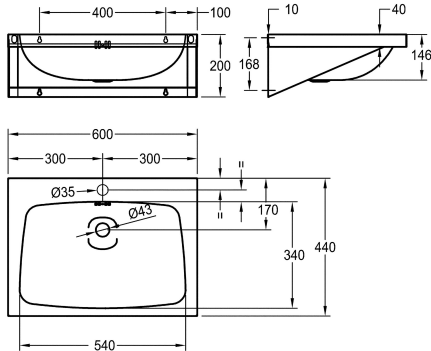

KWC ANIMA Singeltvättställ

Modell-Linie: ANIMA | WT600A-M
Tvättställ | Tvättställ

KWC-No.

203.0000.155

2000103765

With 35 mm diameter tap hole, centered

1

Singeltvättställ för väggmontage, rostfritt stål, satin yta, godstjocklek 1 mm, sömlös svetsad skål med diameter 550 x 350 x 140, rektangulär form, 75 mm avsats för blandare, med

bräddavlopp, 1 1/4" avloppssil, centrerat avlopp, integrerade konsoler, levereras med skruv och plugg.

Technical Data

Typ av skål
skål placering
Skål.- skål djup
Skål finish
Skål - djup
Skål form
Skål - vidd
Färg
Material
Materialkod
Material tjocklek
Övergripande djup
Total höjd
Total bredd
Bräddavlopp
Breddavloppets placering
Bakre stående
Vattenläs diameter
vattenläs ingår
Utslagsback
Ytfinish
Antal kranhåll
Kranhållsdiameter
Kranhållsplacering
Kran hylla

Tom skål
Mitten
146 mm
Satin yta
340 mm
Rektangel
540 mm
Ingen färg
Rostfritt stål
1.4301
1 mm
440 mm
200 mm
600 mm
Ja
Tillbaka
Nej
DN 32
Nej
Optimal
Satin yta
1
35 mm
Mitten
Ja

KWC ANIMA Singeltvättställ

Modell-Linie: ANIMA | WT600A-M
Tvättställ | Tvättställ

Typ av montering
Typ av avfallsbehållare
Avfalls håls placering
Avfalls håls beräkning
avfallsbehållare ingår
Avfalls storlek
ATT-WS-WASTESLEEVEINCL