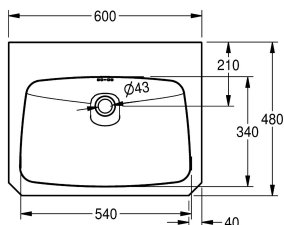

KWC ANIMA Umyvadlo

Modell-Linie: ANIMA | WT600C-M
Umyvadla | Umyvadla

KWC-No.

2000103766

s otvorem pro baterii 35 mm

Počet otvorů pro baterie

1

Umyvadlo k monáži na stěnu, nerezová ocel s jemným matným povrchem, tloušťka materiálu 1 mm, bezešvý svařovaný vnitřní díl o rozměrech 550x350x145 mm, obdélníkový tvar, místo na baterii 90 mm, s přepadem, odtokový ventil 1 1/4 mm, středový odtok, přední

panel s okraji rohů 45°; předsvažené montážní konzole, vzdálenost mezi osami otvorů na připevnění odpovídá EN 31, včetně vrutů a hmoždinek.

Technické údaje

Typ umyvadla
Umístění umyvadla
Umyvadlo - výška
Celková délka umyvadla
Umyvadlo - hloubka
Tvar umyvadla
Umyvadlo - šířka
Barva
Materiál
Kód materiálu
Tloušťka materiálu
Celková hloubka
Celková výška
Celková šířka
Přepad
Umístění přepadu
Zadní lišta
Průměr sifonu
Včetně sifonu
Zadní stěna
Povrch
Počet otvorů pro baterie
Otvor pro závit
Otvor pro baterii
Místo pro armaturu
Způsob montáže

koupelňové umyvadlo
středový
146 mm
hedvábně matný
340 mm
obdélník se zaoblenými rohy
540 mm
bezbarvý
ušlechtilá ocel
1.4301
1 mm
480 mm
150 mm
600 mm
ano
zadní
Ne
DN 32
Ne
volitelné
hedvábně matný
1
35 mm
střední
ano
montáž na stěnu