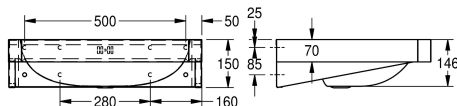

KWC ANIMA Umyvadlo

Modell-Linie: ANIMA | WT600C-M
Umyvadla | Umyvadla

KWC-No.

2000103766

s otvorem pro baterii 35 mm

Počet otvorů pro baterie

1

Umyvadlo k monáži na stěnu, nerezová ocel s jemným matným povrchem, tloušťka materiálu 1 mm, bezešvý svařovaný vnitřní díl o rozměrech 550x350x145 mm, obdélníkový tvar, místo na baterii 90 mm, s přepadem, odtokový ventil 1 1/4 mm, středový odtok, přední

panel s okraji rohů 45°; předsvažené montážní konzole, vzdálenost mezi osami otvorů na připevnění odpovídá EN 31, včetně vrutů a hmoždinek.

Technické údaje

Typ umyvadla
Umístění umyvadla
Umyvadlo - výška
Celková délka umyvadla
Umyvadlo - hloubka
Tvar umyvadla
Umyvadlo - šířka
Barva
Materiál
Kód materiálu
Tloušťka materiálu
Celková hloubka
Celková výška
Celková šířka
Přepad
Umístění přepadu
Zadní lišta
Průměr sifonu
Včetně sifonu
Zadní stěna
Povrch
Počet otvorů pro baterie
Otvor pro závit
Otvor pro baterii
Místo pro armaturu
Způsob montáže

koupelňové umyvadlo
středový
146 mm
hedvábně matný
340 mm
obdélník se zaoblenými rohy
540 mm
bezbarvý
ušlechtilá ocel
1.4301
1 mm
480 mm
150 mm
600 mm
ano
zadní
Ne
DN 32
Ne
volitelné
hedvábně matný
1
35 mm
střední
ano
montáž na stěnu