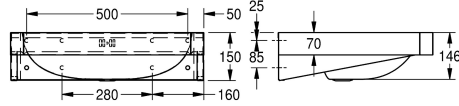

KWC ANIMA Wastafel

Modell-Linie: ANIMA | WT600C-M
Wastafels | Wastafels

KWC-No.

203.0500.572

2000103766

Met kraangat 35 mm (diameter)

1

Wastafel voor wandmontage, roestvrij staal, oppervlakte satijn, materiaaldikte 1 mm, voegloos ingelaste waskom met bakmaat 540 x 340 x 146 mm, rechthoekige waskom, kraanvlak 90 mm, met overloop, G 1 1/4 B gootsteenzeef, afvoer achteraan in het midden, frontpaneel met 45° hoeken, met ingelaste

wandbevestigingssteunen, asafstand bevestigingsgaten volgens EN 31, inclusief schroeven en pluggen.

Met kraangat

Technical Data

Type waskom
Kuippositie
Kuip - kuip diepte
Afwerking kuip
Kuip - diepte
Kuipvorm
Kuip - breedte
Kleur
Materiaal
Materiaalcode
Materiaaldikte
Totale diepte
Totale hoogte
Totale breedte
Overloop
Overloop positie
Opstaande achterkant
Sifon diameter
inclusief sifon
Spatplaat
Oppervlakafwerking
Aantal kraangaten
Kraangat diameter
Kraangatpositie

Inbouwastafel
Centraal
146 mm
Zijdeglans
340 mm
Afgeronde rechthoek
540 mm
Geen kleur
Roestvrij staal
1.4301
1 mm
480 mm
150 mm
600 mm
Ja
Terug
Neen
DN 32
Neen
Optioneel
Zijdeglans
1
35 mm
Midden

KWC ANIMA Wastafel

Modell-Linie: ANIMA | WT600C-M
Wastafels | Wastafels

Kraanvlak	Ja
Type montage	Wandmontage
Type afvoer kit	Afvoerplug met stop
Positie afvoeropening	Midden achter
Lengte uitloop	210 mm
afvoer kit inbegrepen	Ja
Afvoer afmetingen	DN 32
ATT-WS-WASTESLEEVEINCL	Neen