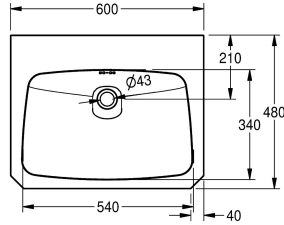

KWC ANIMA Wastafel

Modell-Linie: ANIMA | WT600C-M
Wastafels | Wastafels

KWC-No.

203.0500.572

2000103766

Met kraangat 35 mm (diameter)

1

Wastafel voor wandmontage, roestvrij staal, oppervlakte satijn, materiaaldikte 1 mm, voegloos ingelaste waskom met bakmaat 540 x 340 x 146 mm, rechthoekige waskom, kraanvlak 90 mm, met overloop, G 1 1/4 B gootsteenzeef, afvoer achteraan in het midden, frontpaneel met 45° hoeken, met ingelaste

wandbevestigingssteunen, asafstand bevestigingsgaten volgens EN 31, inclusief schroeven en pluggen.

Met kraangat

Technical Data

Type waskom
Kuippositie
Kuip - kuip diepte
Afwerking kuip
Kuip - diepte
Kuipvorm
Kuip - breedte
Kleur
Materiaal
Materiaalcode
Materiaaldikte
Totale diepte
Totale hoogte
Totale breedte
Overloop
Overloop positie
Opstaande achterkant
Sifon diameter
inclusief sifon
Spatplaat
Oppervlakafwerking
Aantal kraangaten
Kraangat diameter
Kraangatpositie

Inbouwastafel
Centraal
146 mm
Zijdeglans
340 mm
Afgeronde rechthoek
540 mm
Geen kleur
Roestvrij staal
1.4301
1 mm
480 mm
150 mm
600 mm
Ja
Terug
Neen
DN 32
Neen
Optioneel
Zijdeglans
1
35 mm
Midden

KWC ANIMA Wastafel

Modell-Linie: ANIMA | WT600C-M
Wastafels | Wastafels

Kraanvlak	Ja
Type montage	Wandmontage
Type afvoer kit	Afvoerplug met stop
Positie afvoeropening	Midden achter
Lengte uitloop	210 mm
afvoer kit inbegrepen	Ja
Afvoer afmetingen	DN 32
ATT-WS-WASTESLEEVEINCL	Neen