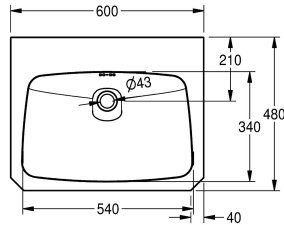

### KWC-No.

**203.0500.572**

**2000103766**

Met kraangat 35 mm (diameter)

1

Wastafel voor wandmontage, roestvrij staal, oppervlakte satijn, materiaaldikte 1 mm, voegloos ingelaste waskom met bakmaat 540 x 340 x 146 mm, rechthoekige waskom, kraanvlak 90 mm, met overloop, G 1 1/4 B gootsteenzeef, afvoer achteraan in het midden, frontpaneel met 45° hoeken, met ingelaste

|                     |
|---------------------|
| Inbouwastafel       |
| Centraal            |
| 146 mm              |
| Zijdeglans          |
| 340 mm              |
| Afgeronde rechthoek |
| 540 mm              |
| Geen kleur          |
| Roestvrij staal     |
| 1.4301              |
| 1 mm                |
| 480 mm              |
| 150 mm              |
| 600 mm              |
| Ja                  |
| Terug               |
| Neen                |
| DN 32               |
| Neen                |
| Optioneel           |
| Zijdeglans          |
| 1                   |
| 35 mm               |
| Midden              |

## KWC ANIMA Wastafel

Modell-Linie: ANIMA | WT600C-M  
Wastafels | Wastafels

|                        |                     |
|------------------------|---------------------|
| Kraanvlak              | Ja                  |
| Type montage           | Wandmontage         |
| Type afvoer kit        | Afvoerplug met stop |
| Positie afvoeropening  | Midden achter       |
| Lengte uitloop         | 210 mm              |
| afvoer kit inbegrepen  | Ja                  |
| Afvoer afmetingen      | DN 32               |
| ATT-WS-WASTESLEEVEINCL | Neen                |