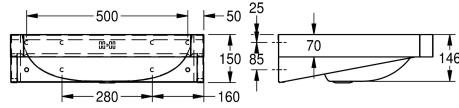

### KWC-No.

**203.0500.572**

**2000103766**

Met kraangat 35 mm (diameter)

1

Wastafel voor wandmontage, roestvrij staal, oppervlakte satijn, materiaaldikte 1 mm, voegloos ingelaste waskom met bakmaat 540 x 340 x 146 mm, rechthoekige waskom, kraanvlak 90 mm, met overloop, G 1 1/4 B gootsteenzeef, afvoer achteraan in het midden, frontpaneel met 45° hoeken, met ingelaste

|                     |
|---------------------|
| Inbouwastafel       |
| Centraal            |
| 146 mm              |
| Zijdeglans          |
| 340 mm              |
| Afgeronde rechthoek |
| 540 mm              |
| Geen kleur          |
| Roestvrij staal     |
| 1.4301              |
| 1 mm                |
| 480 mm              |
| 150 mm              |
| 600 mm              |
| Ja                  |
| Terug               |
| Neen                |
| DN 32               |
| Neen                |
| Optioneel           |
| Zijdeglans          |
| 1                   |
| 35 mm               |
| Midden              |

## KWC ANIMA Wastafel

Modell-Linie: ANIMA | WT600C-M  
Wastafels | Wastafels

|                        |                     |
|------------------------|---------------------|
| Kraanvlak              | Ja                  |
| Type montage           | Wandmontage         |
| Type afvoer kit        | Afvoerplug met stop |
| Positie afvoeropening  | Midden achter       |
| Lengte uitloop         | 210 mm              |
| afvoer kit inbegrepen  | Ja                  |
| Afvoer afmetingen      | DN 32               |
| ATT-WS-WASTESLEEVEINCL | Neen                |