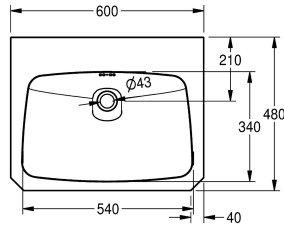

KWC ANIMA Umywalka pojedyncza

Modell-Linie: ANIMA | WT600C-M
Umywalki | Umywalki pojedyncze

KWC-No.

203.0500.572

2000103766

Z otworem na baterię 35 mm

1

Umywalka pojedyncza do montażu ściennego. Stal szlachetna, powierzchnia szlifowana matowa, grubość materiału 1 mm. Komora bezspoinowo wspawana w blat. Prostokątny kształt. Półka na armaturę o głębokości 120 mm, z otworem na armaturę 35mm. Przelew. Zatyczkowy zestaw odpływowo-przelewowy G 1

1/4 B, odpływ tylny środkowy. Fartuch przedni ze ściętymi pod kątem 45° narożami. Przyspawane wsporniki ściennie. Mocowanie zgodnie z EN 31. W komplecie: wkręty i kołki rozporowe.

Wymiary 600 x 150 x 480 mm (szer. x wys. x głęb.)

Umywalka częściowo wbudowana w blat
W środku
146 mm
Matowe
340 mm
Zaokrąglony prostokąt
540 mm
Brak koloru
Stal szlachetna
1.4301
1 mm
480 mm
150 mm
600 mm
Tak
Plecy
Nie
DN 32
Nie
Opcjonalny
Matowe
1
35 mm
W środku

KWC ANIMA Umywalka pojedyncza

Modell-Linie: ANIMA | WT600C-M
Umywalki | Umywalki pojedyncze

Półka na baterię	Tak
Rodzaj montażu	Montaż naścienny
Rodzaje zestawów odpływowych	Zawór zatyczkowy
Pozycja ujścia	W środku z tyłu
Długość wysięgu	210 mm
Zestaw odpływowy w komplecie	Tak
Wielkość zaworu odpływowego	DN 32
ATT-WS-WASTESLEEVEINCL	Nie