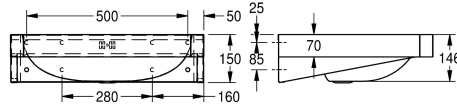

KWC ANIMA Umywalka pojedyncza

Modell-Linie: ANIMA | WT600C-M
Umywalki | Umywalki pojedyncze

KWC-No.

203.0500.572

2000103766

Z otworem na baterię 35 mm

1

Umywalka pojedyncza do montażu ściennego. Stal szlachetna, powierzchnia szlifowana matowa, grubość materiału 1 mm. Komora bezspoinowo wspawana w blat. Prostokątny kształt. Półka na armaturę o głębokości 120 mm, z otworem na armaturę 35mm. Przelew. Zatyczkowy zestaw odpływowo-przelewowy G 1

1/4 B, odpływ tylny środkowy. Fartuch przedni ze ściętymi pod kątem 45° narożami. Przyspawane wsporniki ściennie. Mocowanie zgodnie z EN 31. W komplecie: wkręty i kołki rozporowe.

Wymiary 600 x 150 x 480 mm (szer. x wys. x głęb.)

Dane techniczne

Rodzaje umywarek
Umiejscowienie komory
Komora - głębokość komory
Wykończenie powierzchni miski
Głębokość komory
Kształt miski
Szerokość komory
Kolor
Materiał
Kod materiałowy
Grubość materiału
Łączna głębokość
Łączna wysokość
Łączna szerokość
Przelew
Umiejscowienie przelewu
Tylna krawędź przyścienna
średnica syfonu
Syfon w komplecie
Ścianka tylna
Wykończenie powierzchni
Liczba otworów na baterie
Średnica otworu na armaturę
Pozycja otworu na baterię

Umywalka częściowo wbudowana w blat
W środku
146 mm
Matowe
340 mm
Zaokrąglony prostokąt
540 mm
Brak koloru
Stal szlachetna
1.4301
1 mm
480 mm
150 mm
600 mm
Tak
Plecy
Nie
DN 32
Nie
Opcjonalny
Matowe
1
35 mm
W środku