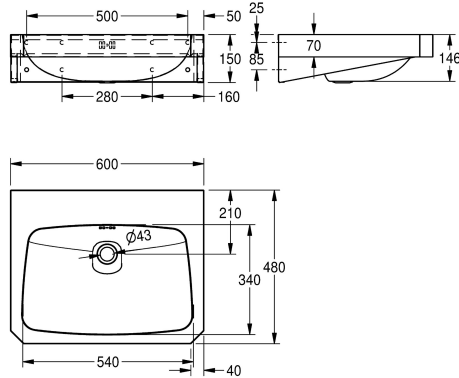

### KWC-No.

**2000103766**

With 35 mm diameter tap hole, centered

### Antal kranhåll

1

Singeltvättställ för väggmontage, rostfritt stål, satin yta, godstjocklek 1 mm, sömlös svetsad skål med diameter 550x350x140, rektangulär form, 90 mm avsats för blandare, med bräddavlopp, 1 1/4" avloppssil, centrerat avlopp, front med 45

Tom skål
Mitten
146 mm
Satin yta
340 mm
Rundad rektangel
540 mm
Ingen färg
Rostfritt stål
1.4301
1 mm
480 mm
150 mm
600 mm
Ja
Tillbaka
Nej
DN 32
Nej
Optimal
Satin yta
1
35 mm
Mitten
Ja
Väggmontering