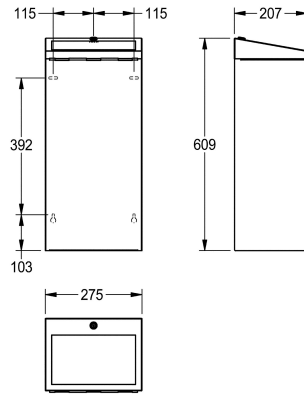

KWC RODAN

Odpadkový koš k montáži na omítku

Modell-Linie: RODAN | RODX605SL

Doplňky | Odpadkové koše

KWC-No.

2000103806

Odpadkový koš, rozměry 275 x 609 x 207 mm (š x v x h)

Odpadkový koš k montáži na omítku, chromniklová ocel, povrch hedvábně matný, tloušťka materiálu 0,8 mm, zkosené samozavírací víko, výklopný držák pytle na odpadky, zámková vložka s univerzálním klíčem KWC, objem cca 30 litrů, včetně vrutů z

ušlechtilé oceli a hmoždinek.

Rozměry 275 x 609 x 207 mm (š x v x h)

Technické údaje

Držák sáčku	ano
Kapacita	30 Litr
Víko	ano
Uzamykatelný	univerzální
Materiál	ušlechtilá ocel
Kód materiálu	1.4301
Tloušťka materiálu	0.8 mm
Celková hloubka	207 mm
Celková výška	609 mm
Celková šířka	275 mm
Umístění otvoru pro víko	nahore
Povrch	hedvábně matný
Způsob uchycení	závit
Způsob montáže	různé typy

Držák sáčku	ano
Kapacita	30 Litr
Víko	ano
Uzamykatelný	univerzální
Materiál	ušlechtilá ocel
Kód materiálu	1.4301
Tloušťka materiálu	0.8 mm
Celková hloubka	207 mm
Celková výška	609 mm
Celková šířka	275 mm
Umístění otvoru pro víko	nahore
Povrch	hedvábně matný
Způsob uchycení	závit
Způsob montáže	různé typy