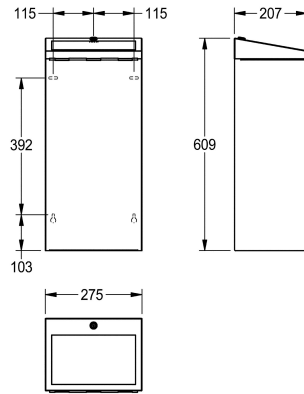

KWC RODAN Abfallbehälter für Aufputzmontage

Modell-Linie: RODAN | RODX605SL
Accessories | Abfallbehälter

KWC-Nr.

2000103806

Abmessungen 275 x 609 x 207 mm (B x H x T)

Abfallbehälter für Aufputzmontage, Chromnickelstahl, Oberfläche seidenmatt, Materialstärke 0,8 mm, abgeschrägter, selbstschliessender Klappdeckel, herausklappbare Sackhalterung, Zylinderschloss mit KWC Einheitschlüssel, Fassungsvermögen ca.

30 Liter, inklusive Edelstahlschrauben und Dübel.

Abmessungen 280 x 610 x 210 mm (B x H x T)

Technische Daten

Sackhalterung
Füllvolumen
Klappe
Schloss
Material
Materialtyp
Materialstärke
Gesamttiefe
Gesamthöhe
Gesamtbreite
Position des Klappdeckels
Oberflächenbehandlung
Art der Befestigung
Art der Montage

ja
30 Liter
ja
Zylinderschloss
Edelstahl
1.4301 Chromnickelstahl V2A
0,8 mm
207 mm
609 mm
275 mm
von oben
seidenmatt
geschraubt
verschiedene Arten