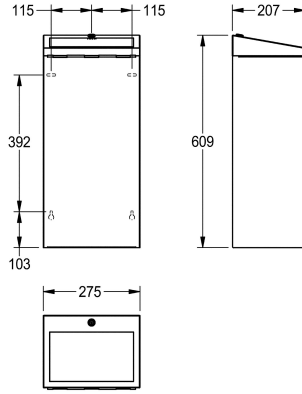

### KWC-No.

**2000103806**

Ruostumatonta terästä, satiinipinta

Roskakori pinta-asennukseen, ruostumatonta terästä, satiinipinta, materiaalin vahvuus 0.8 mm, itsesulkeutuva kansi, taittuva pussinpidike, sylinterilukko KWC vakioavaimella, noin 30 litran

vetoisuus, mukana teräsruuvit ja tartuntaosat.

Mitat 275 x 609 x 207 mm (L x K x S)

### Tekniset tiedot

Pussin kiinnitin
Täyttömäärä
Kansi
Lukko
Materiaali
Rst teräslaji
Materiaalin vahvuus
Kokonaissyvyys
Kokonais korkeus
Kokonaisleveys
ATT-WS-POSLIDOPEN
Pinnan viimeistely
Kiinnitystapa
Asennustapa
IviCode

Kyllä
30 Litra
Kyllä
Avain lukko
Ruostumaton teräs
1.4301
0.8 mm
207 mm
609 mm
275 mm
Yläosa
Satiinipintainen
Ruuvi
Useita asennustapoja
0