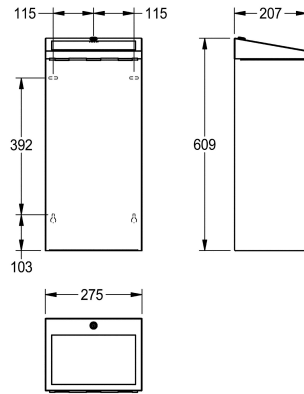

KWC RODAN Poubelle

Modell-Linie: RODAN | RODX605SL
Accessoires | Poubelles

KWC-No.

2000103806

Dimensions 275 x 609 x 207 mm (L x H x P)

Poubelle en inox pour montage mural ou pour pose au sol, surface satinée, épaisseur du matériau de 0,8 mm, couvercle à fermeture automatique, porte-sac intégré peut être replié vers l'avant pour mettre/enlever un sac, serrure à barillet avec clé standard KWC.

Capacité d'environ 30 litres. Vis en inox et chevilles fournies.

Dimensions 280 x 610 x 210 mm (L x H x P)

Données techniques

Colier de serrage

Volume de remplissage

Couvercle

Serrure

Matière

Code du matériel

Épaisseur de matière

Profondeur totale

Hauteur totale

Largeur totale

ATT-WS-POSLIDOPEN

Finition de surface

Type de fixation

207 mm

609 mm

275 mm

Sommet

Finition satinée

Fixation

Différent types de montage