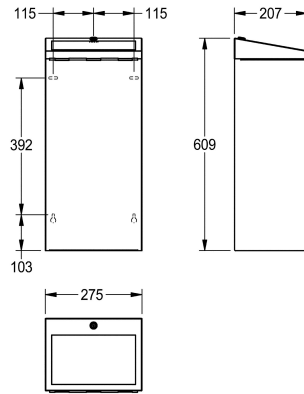

KWC RODAN Poubelle

Modell-Linie: RODAN | RODX605SL
Accessoires | Poubelles

KWC-No.

2000103806

Dimensions 275 x 609 x 207 mm (L x H x P)

Poubelle en inox pour montage mural ou pour pose au sol, surface satinée, épaisseur du matériau de 0,8 mm, couvercle à fermeture automatique, porte-sac intégré peut être replié vers l'avant pour mettre/enlever un sac, serrure à barillet avec clé standard KWC.

Capacité d'environ 30 litres. Vis en inox et chevilles fournies.

Dimensions 280 x 610 x 210 mm (L x H x P)

Données techniques

Colier de serrage

Volume de remplissage

Couvercle

Serrure

Matière

Code du matériel

Épaisseur de matière

Profondeur totale

Hauteur totale

Largeur totale

ATT-WS-POSLIDOPEN

Finition de surface

Type de fixation

0.8 mm

207 mm

609 mm

275 mm

Sommet

Finition satinée

Fixation

Différent types de montage