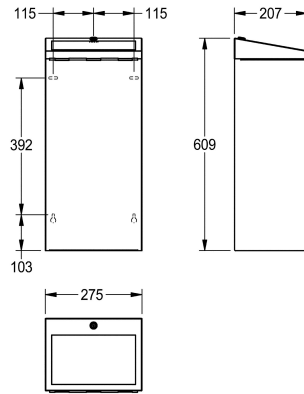

### KWC-No.

**2000103806**

Dimensioni 275 x 609 x 207 mm (L x A x P)

Contenitore per rifiuti in acciaio inox 18/10, superficie satinata, spessore 0,8 mm, coperchio a ribaltina con apertura verso l'interno e serratura con chiave standard KWC, angoli smussati. Capacità circa 30 litri. Porta sacchetti integrato. Inclusi viti e tasselli di

fissaggio.

Dimensioni 280 x 610 x 210 mm (L x A x P)

### Dati tecnici

Morsetto per sacco spazzatura

Si

Volume

30 Litro

Coperchio

Si

Serratura

207 mm

Altezza totale

609 mm

Larghezza complessiva

275 mm

ATT-WS-POSLIDOPEN

Parte superiore

Finitura della superficie