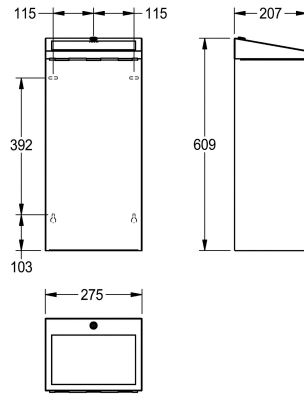

KWC RODAN Vuilnisbak

Modell-Linie: RODAN | RODX605SL
Accessoires | Vuilnisbakken

KWC-No.

2000103806

Afmetingen 275 x 609 x 207 mm (B x H x D)

Vuilnisbak voor opbouwmontage, van roestvrij staal, oppervlak zijdemat, materiaaldikte 0,8 mm, schuin zelfsluitend klapdeksel, uitklapbare zakhouder, cilinderslot met KWC sleutel. Inclusief roestvrijstalen schroeven en pluggen.

Inhoud ca. 30 liter
Afmetingen 280 x 610 x 210 mm (B x H x D)

Technical Data

Zakjeshouder
Volume van de vulling
Deksel
Slot
Materiaal
Materiaalcode
Materiaaldikte
Totale diepte
Totale hoogte
Totale breedte
ATT-WS-POSLIDOPEN
Oppervlakafwerking
Type bevestiging
Type montage

Ja
30 Liter
Ja
Cylinderslot
Roestvrij staal
1.4301
0.8 mm
207 mm
609 mm
275 mm
Van top
Zijdeglans
Geschroefd
Verschillende manieren van bevestiging