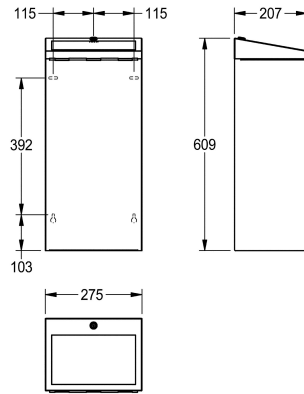

### KWC-No.

**2000103806**

Afmetingen 275 x 609 x 207 mm (B x H x D)

Vuilnisbak voor opbouwmontage, van roestvrij staal, oppervlak zijdemat, materiaaldikte 0,8 mm, schuin zelfsluitend klapdeksel, uitklapbare zakhouder, cilinderslot met KWC sleutel. Inclusief roestvrijstalen schroeven en pluggen.

Inhoud ca. 30 liter  
Afmetingen 280 x 610 x 210 mm (B x H x D)

### Technical Data

Zakjeshouder
Volume van de vulling
Deksel
Slot
Materiaal
Materiaalcode
Materiaaldikte
Totale diepte
Totale hoogte
Totale breedte
ATT-WS-POSLIDOPEN
Oppervlakafwerking
Type bevestiging
Type montage

Ja
30 Liter
Ja
Cylinderslot
Roestvrij staal
1.4301
0.8 mm
207 mm
609 mm
275 mm
Van top
Zijdeglans
Geschroefd
Verschillende manieren van bevestiging