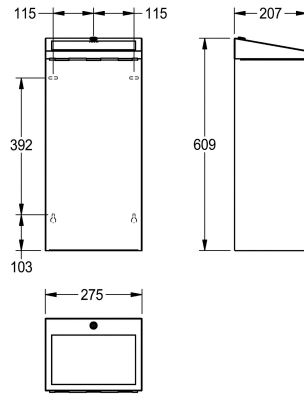

## KWC RODAN Avfallsbehållare

Modell-Linie: RODAN | RODX605SL  
Sanitetsutrustning | Avfallsbehållare

### KWC-No.

**2000103806**

Dimensions 275 x 609 x 207 mm (W x H x D)

Avfallsbehållare för väggmontage, rostfritt stål, satin yta, godstjocklek 0.8 mm, självstängande lock, vikbar påshållare,

cylinderlås med KWC standard nyckel, volym 30 liter, levereras med rostfria skruv och plugg.

Nyckel lås

Material

Rostfritt stål

Materialkod

1.4301

Material tjocklek

0.8 mm

Övergripande djup

207 mm

Total höjd

609 mm

Total bredd

275 mm

ATT-WS-POSLIDOPEN

Topp

Ytfinish