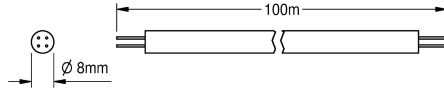

## KWC AQUA 3000 open Systémový kabel

Modell-Linie: AQUA3000OPEN | ZAQUA011

Systém řízení spotřeby vody | Příslušenství Řízená spotřeba vody

### KWC-No.

**2000100801**

System cable, 100 m/ring

**2000100852**

Systémový kabel, 25 m/kruh

**2000104274**

Bezhalogenové provedení, 25 m/kruh

**2000104272**

Bezhalogenové provedení, 100 m/kruh

Kabeláž - A3000 open pro propojení armatur AQUA 3000 open s elektronickými moduly. K zajištění přívodu energie a komunikace.

Instalace do prázdných trubek, 24 V DC.