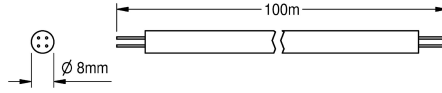

### KWC-Nr.

**2000100801**  
Systemkabel, 100 m/Ring

**2000100852**  
Systemkabel, Länge 25 m/Ring

**2000104274**  
Halogenfreie Ausführung, Länge 25 m/Ring

**2000104272**  
Halogenfreie Ausführung, Länge 100 m/Ring

Systemkabel - A3000 open zur Verbindung von AQUA 3000 open Armaturen/System-Elektronikmodulen. Wasserdichte und halogenfreie Ausführung. Für Spannungsversorgung und Kommunikation, 24 V DC. Länge 100 m, nur für die Verlegung im Leerrohr.

**Wichtiger Hinweis!**  
Pro ECC-Funktionscontroller maximal 200 m Kabel und 32 Armaturen/System-Elektronikmodule anschließen.