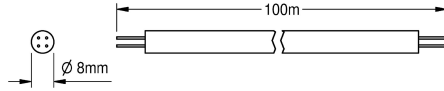

KWC AQUA 3000 open Systemkabel

Modell-Linie: **AQUA3000OPEN | ZAQUA011**
Wassermanagement | Zubehör Wassermanagement

KWC-Nr.

2000100801
Systemkabel, 100 m/Ring

2000100852
Systemkabel, Länge 25 m/Ring

2000104274
Halogenfreie Ausführung, Länge 25 m/Ring

2000104272
Halogenfreie Ausführung, Länge 100 m/Ring

Systemkabel - A3000 open zur Verbindung von AQUA 3000 open Armaturen/System-Elektronikmodulen. Wasserdichte und halogenfreie Ausführung. Für Spannungsversorgung und Kommunikation, 24 V DC. Länge 100 m, nur für die Verlegung im Leerrohr.

Wichtiger Hinweis!
Pro ECC-Funktionscontroller maximal 200 m Kabel und 32 Armaturen/System-Elektronikmodule anschließen.