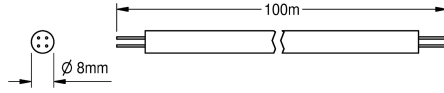

KWC AQUA 3000 open Cable del sistema

Modell-Linie: AQUA3000OPEN | ZAQUA011

Suministro de agua | Accesorios para la gestión de agua

KWC-No.

2000100801

Cable del sistema, 100 m/anillo

2000100852

Cable del sistema, longitud de 25 m/anillo

2000104274

Longitud de 25 m/anillo

2000104272

Longitud de 100 m/anillo

Cable del sistema – A3000 open para la conexión de griferías/módulos del sistema electrónico de AQUA 3000 open. Para proporcionar

energía y comunicación. Para ser puesto en tubos vacíos 24 V DC.