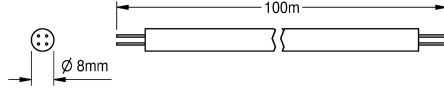

KWC AQUA 3000 open Järjestelmäkaapeli

Modell-Linie: AQUA3000OPEN | ZAQUA011

AQUA 3000 OPEN vedenhallintajärjestelmä | Täydennysosat

KWC-No.

2000100801

ZAQUA077 Järjestelmäkaapeli 100 m

2000100852

ZAQUA078 Järjestelmäkaapeli 25 m

2000104274

Halogeenivapaa järjestelmäkaapeli 25m

2000104272

Halogeenivapaa järjestelmäkaapeli 100m

Järjestelmäkaapeli järjestelmän elektroniikkamoduulin liittämiseen virransyöttöön ja tietoyhteyksiä varten, 24 V DC, 100 m. Asennettava suojaputkeen. Tärkeä huomautus! Liitä ECC-ohjausyksikköä kohden enintään 200 m kaapelia ja 32 hanaa/

järjestelmän elektroniikkamoduulia. 24 V DC. Type YHY - Cu vz 1x2x0,75 mm² + Cu vz 1x2x0,5 mm². Lämpötila-alue -50 astetta - +90 astetta/100 m.

Tekniset tiedot

lviCode

0