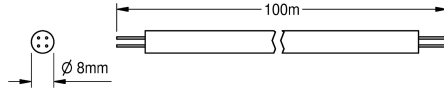

KWC AQUA 3000 open Câble système

Modell-Linie: **AQUA3000OPEN | ZAQUA011**
Gestion de l'eau | Accessoires gestion de l'eau

KWC-No.

2000100801

Câble système, 100 m/anneau

2000100852

Câble système, longueur 25 m/anneau

2000104274

Longueur 25 m/anneau

2000104272

Câble système sans halogène 100 m/anneau

Câble système - A3000 open pour le raccordement d'organes de robinetterie/modules électroniques système AQUA 3000 open. Conception étanche et sans halogène. Pour l'alimentation en tension et la communication, 24 V DC. Longueur 100 m, pose uniquement dans un conduit vide.

Note importante !

Raccorder au maximum de 200 m de câble et 32 modules électroniques de montage/système par contrôleur de fonction ECC.