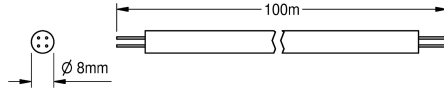

### KWC-No.

---

**2000100801**

Câble système, 100 m/anneau

---

**2000100852**

Câble système, longueur 25 m/anneau

---

**2000104274**

Longueur 25 m/anneau

---

**2000104272**

Câble système sans halogène 100 m/anneau

---

Câble système - A3000 open pour le raccordement d'organes de robinetterie/modules électroniques système AQUA 3000 open. Conception étanche et sans halogène. Pour l'alimentation en tension et la communication, 24 V DC. Longueur 100 m, pose uniquement dans un conduit vide.

### Note importante !

Raccorder au maximum de 200 m de câble et 32 modules électroniques de montage/système par contrôleur de fonction ECC.