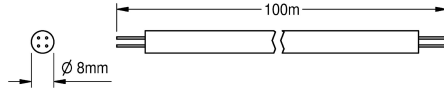

KWC AQUA 3000 open Cavo di sistema

Modell-Linie: **AQUA3000OPEN | ZAQUA011**

Aqua3000 open - sistema di gestione dell'acqua | Accessori per sistema di gestione dell'acqua

KWC-No.

2000100801

Cavo di sistema, 100 m

2000100852

Cavo di sistema, lunghezza 25 m/anello

2000104274

Cavo di sistema, 25 m

2000104272

Cavo di sistema, halogen free, 100 m

Cavo di sistema - A3000 open per collegamento di moduli elettronici per rubinetterie del sistema AQUA 3000 open. Versione stagna e priva di alogeni. Per alimentazione e comunicazione, 24 V CC. Lunghezza 100 m, necessita di guaina.

Avvertenze importanti!

Per ogni controller ECC, collegare massimo 200 m di cavo e 32 moduli elettronici.