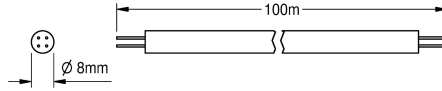

### KWC-No.

**2000100801**

System cable, 100 m/ring

**2000100852**

System cable, length 25 m/ring

**2000104274**

Zero halogen version, length 25 m/ring

**2000104272**

Zero halogen version, length 100 m/ring

Systeemkabel - A3000 open voor aansluiting van armaturen/systeem-elektronica-modules van AQUA 3000 open. Waterdichte en halogeen-vrije uitvoering. Voor stroomvoorziening en communicatie, 24 V DC. Lengte: 100

meter, enkel voor aanleg in lege buizen.

Opmerking:

Per ECC-functiecontroller maximum 200 meter kabel en 32 armaturen/modules aansluiten