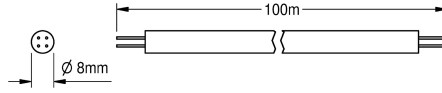

KWC AQUA 3000 open Kabel systemowy

Modell-Linie: AQUA3000OPEN | ZAQUA011

Zarządzanie wodą | Wyposażenie dodatkowe do zarządzania wodą

KWC-No.

2000100801

Kabel systemowy, 100 m/krążek

2000100852

Kabel systemowy, długość 25 m/krążek

2000104274

Wersja bezhalogenowa, długość 25 m/zwój

2000104272

Wersja bezhalogenowa, długość 100 m/zwój

Kabel systemowy – A3000 open do połączenia ze sobą armatury / systemowych modułów elektronicznych AQUA 3000 open. Wersja bezhalogenowa. Służy zasilaniu i komunikacji. Układanie w peszlach. Długość 100 m.

Ważna uwaga!

Do jednego sterownika funkcji ECC można podłączyć max. 200 m kabla oraz 32 armatury A3000 open/moduły elektroniczne.