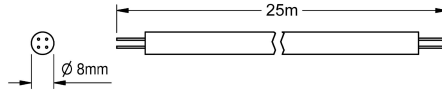

## KWC AQUA 3000 open Systémový kabel

Modell-Linie: AQUA3000OPEN | ZAQUA012

Systém řízení spotřeby vody | Příslušenství Řízená spotřeba vody

### KWC-No.

**2000100801**

System cable, 100 m/ring

**2000100852**

Systémový kabel, 25 m/kruh

**2000104274**

Bezhalogenové provedení, 25 m/kruh

**2000104272**

Bezhalogenové provedení, 100 m/kruh

Kabeláž - A3000 open pro propojení armatur AQUA 3000 open s elektronickými moduly. K zajištění přívodu energie a komunikace.

Instalace do prázdných trubek, 24 V DC.