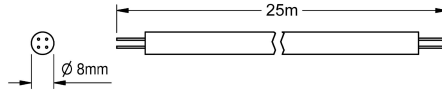

### KWC-No.

**2000100801**

Cable del sistema, 100 m/anillo

**2000100852**

Cable del sistema, longitud de 25 m/anillo

**2000104274**

Longitud de 25 m/anillo

**2000104272**

Longitud de 100 m/anillo

Cable del sistema – A3000 open para la conexión de griferías/módulos del sistema electrónico de AQUA 3000 open. Para proporcionar

energía y comunicación. Para ser puesto en tubos vacíos 24 V DC.