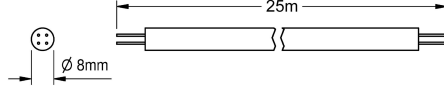

KWC AQUA 3000 open Järjestelmäkaapeli

Modell-Linie: AQUA3000OPEN | ZAQUA012

AQUA 3000 OPEN vedenhallintajärjestelmä | Täydennysosat

KWC-No.

2000100801

ZAQUA077 Järjestelmäkaapeli 100 m

2000100852

ZAQUA078 Järjestelmäkaapeli 25 m