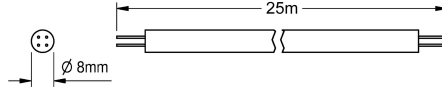

KWC AQUA 3000 open Câble système

Modell-Linie: **AQUA3000OPEN | ZAQUA012**
Gestion de l'eau | Accessoires gestion de l'eau

KWC-No.

2000100801

Câble système, 100 m/anneau

2000100852

Câble système, longueur 25 m/anneau

2000104274

Longueur 25 m/anneau

2000104272

Câble système sans halogène 100 m/anneau

Câble de système - A3000 open pour raccorder les modules électroniques de système/robinetteries AQUA 3000 open. Exécution étanche et sans halogène. Pour fournir du courant et de la

communication, 24 V DC

Longueur: 25 mètres, à installer dans des tuyauteries vides